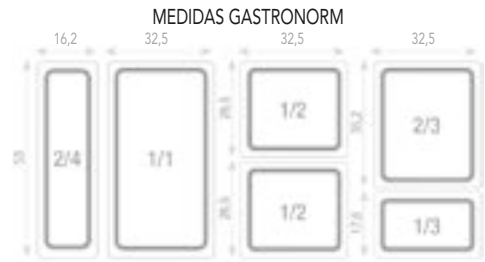

Porcelana Buffet

Referencia Medidas

GN 1/1	005796	53x32,5x6,5 cm
GN 2/4	616344	53x16,5x6,5 cm
GN 2/3	005465	35,2x32,5x6,5 cm
GN 1/2	005800	32,5x26,5x6,5 cm
GN 1/3	638794	32,5x17,6x6,5 cm

Revolution 2 Colección

Referencia	Medidas	Capacidad
649862	Ø 28x13,5 cm	3,6 L
649863	Ø 28x13,5 cm	3,6 L
649861	Ø 28x13,5 cm	3,6 L
649589	Ø 28x13,5 cm	3,6 L
649860	Ø 28x13,5 cm	3,6 L
649864	Ø 28x13,5 cm	3,6 L
649865	Ø 28x13,5 cm	3,6 L

Referencia	Medidas	Capacidad
649993	23x19,5x14 cm	2 L
649994	23x19,5x14 cm	2 L
649991	23x19,5x14 cm	2 L
649989	23x19,5x14 cm	2 L
649990	23x19,5x14 cm	2 L
649922	23x19,5x14 cm	2 L
649870	32,5x26,5x16 cm	3,5 L
649871	32,5x26,5x16 cm	3,5 L
649869	32,5x26,5x16 cm	3,5 L
649867	32,5x26,5x16 cm	3,5 L
649868	32,5x26,5x16 cm	3,5 L
649872	32,5x26,5x16 cm	3,5 L
649873	32,5x26,5x16 cm	3,5 L

Referencia	Medidas	Capacidad
649817	Ø 23 cm	2,4 L
649816	Ø 23 cm	2,4 L
649815	Ø 23 cm	2,4 L
649813	Ø 23 cm	2,4 L
649814	Ø 23 cm	2,4 L
649818	Ø 23 cm	2,4 L
649820	Ø 23 cm	2,4 L
649854	Ø 26 cm	3,4 L
649855	Ø 26 cm	3,4 L
649853	Ø 26 cm	3,4 L
649851	Ø 26 cm	3,4 L
649852	Ø 26 cm	3,4 L
648856	Ø 26 cm	3,4 L
648857	Ø 26 cm	3,4 L

Tajin

Referencia	Medidas	Capacidad
649877	Ø 32x21,5 cm	3 L
649876	Ø 32x21,5 cm	3 L

Porta tapas acero inoxidable

Referencia	Medidas
644282	30,5x23x37,5 cm Alto
645051	30,5x23x37,5 cm Bajo