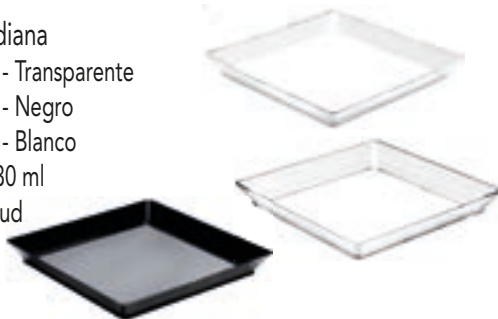

Bandeja mediana

V8846011-21 - Transparente
V8846011-19 - Negro
V8846011-11 - Blanco
13x13 cm / 130 ml
Embalaje: 12 ud