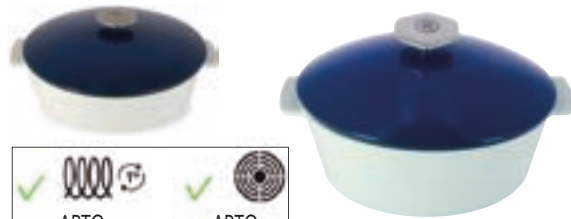

Revolution 2 Colección

649878

649876