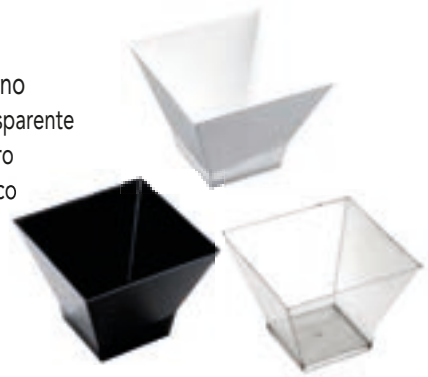

Bol pagoda mediano

V8846100-21 - Transparente
V8846100-19 - Negro
V8846100-11 - Blanco
8x8 cm / 200 ml
Embalaje: 12 ud