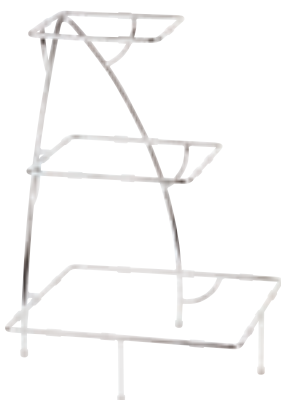

Base madera Bret
Base madera haya tratada
Pies antideslizantes

Referencia	Medidas (cm)
00865	58x38x2,5

Base buffet Top Fresh
Base acero inoxidable 18/10
Pies antideslizantes
2 acumuladores de frío

Referencia	Medidas (cm)
11510	61x38x8